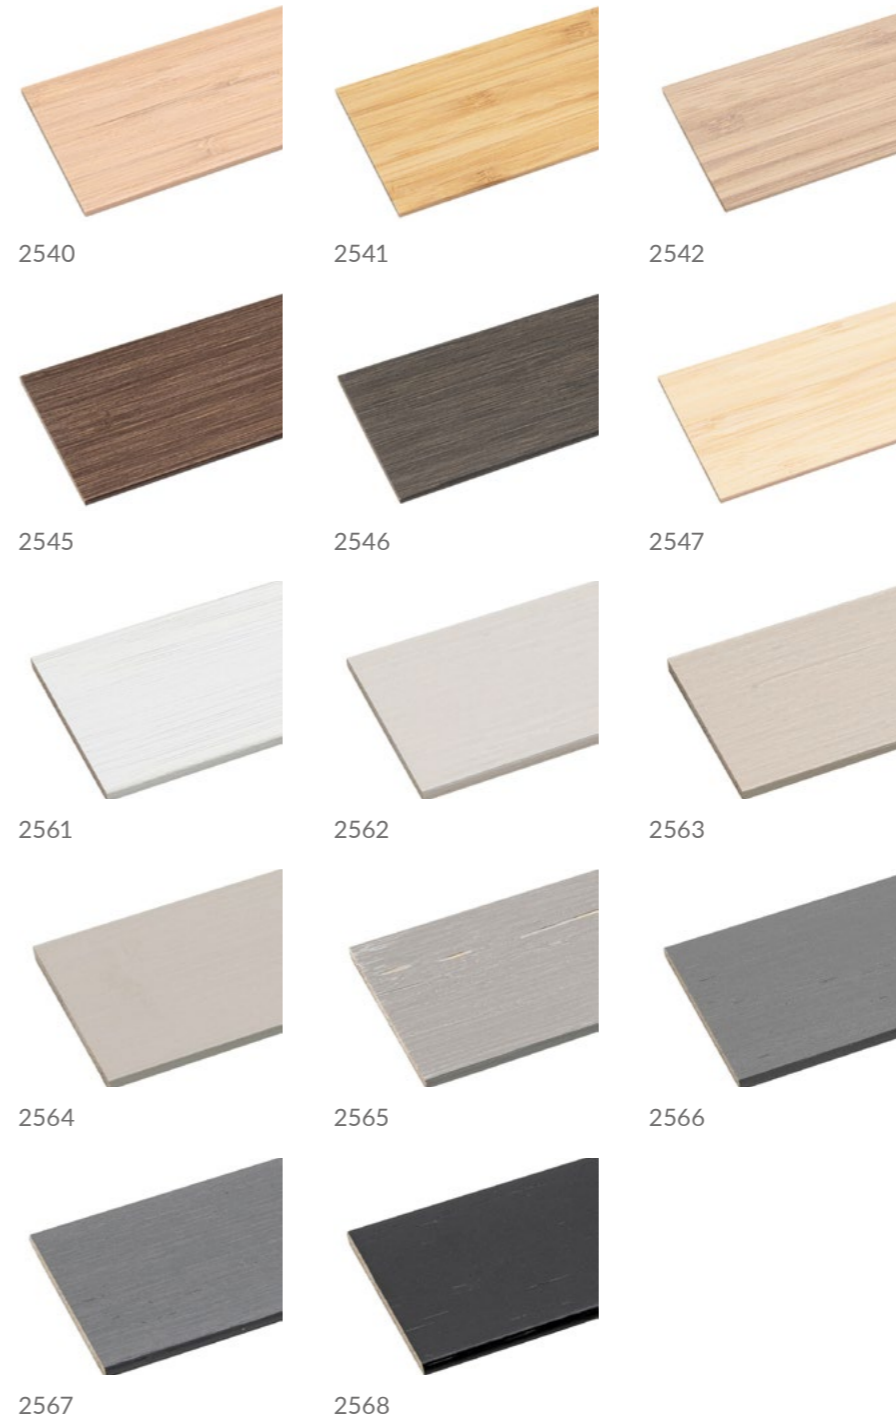

COLORS

ZB 25 MM - BAMBOO

SLATS	HEADRAIL
2540	2083 beige
2541	2083 beige
2542	3 light brown
2545	115 brown
2546	164 black
2547	538 ivory
2561	900 white
2562	538 light beige
2563	2083 beige
2564	7004 light grey
2565	7004 light grey
2566	159 grey
2567	281 anthracite
2568	164 black