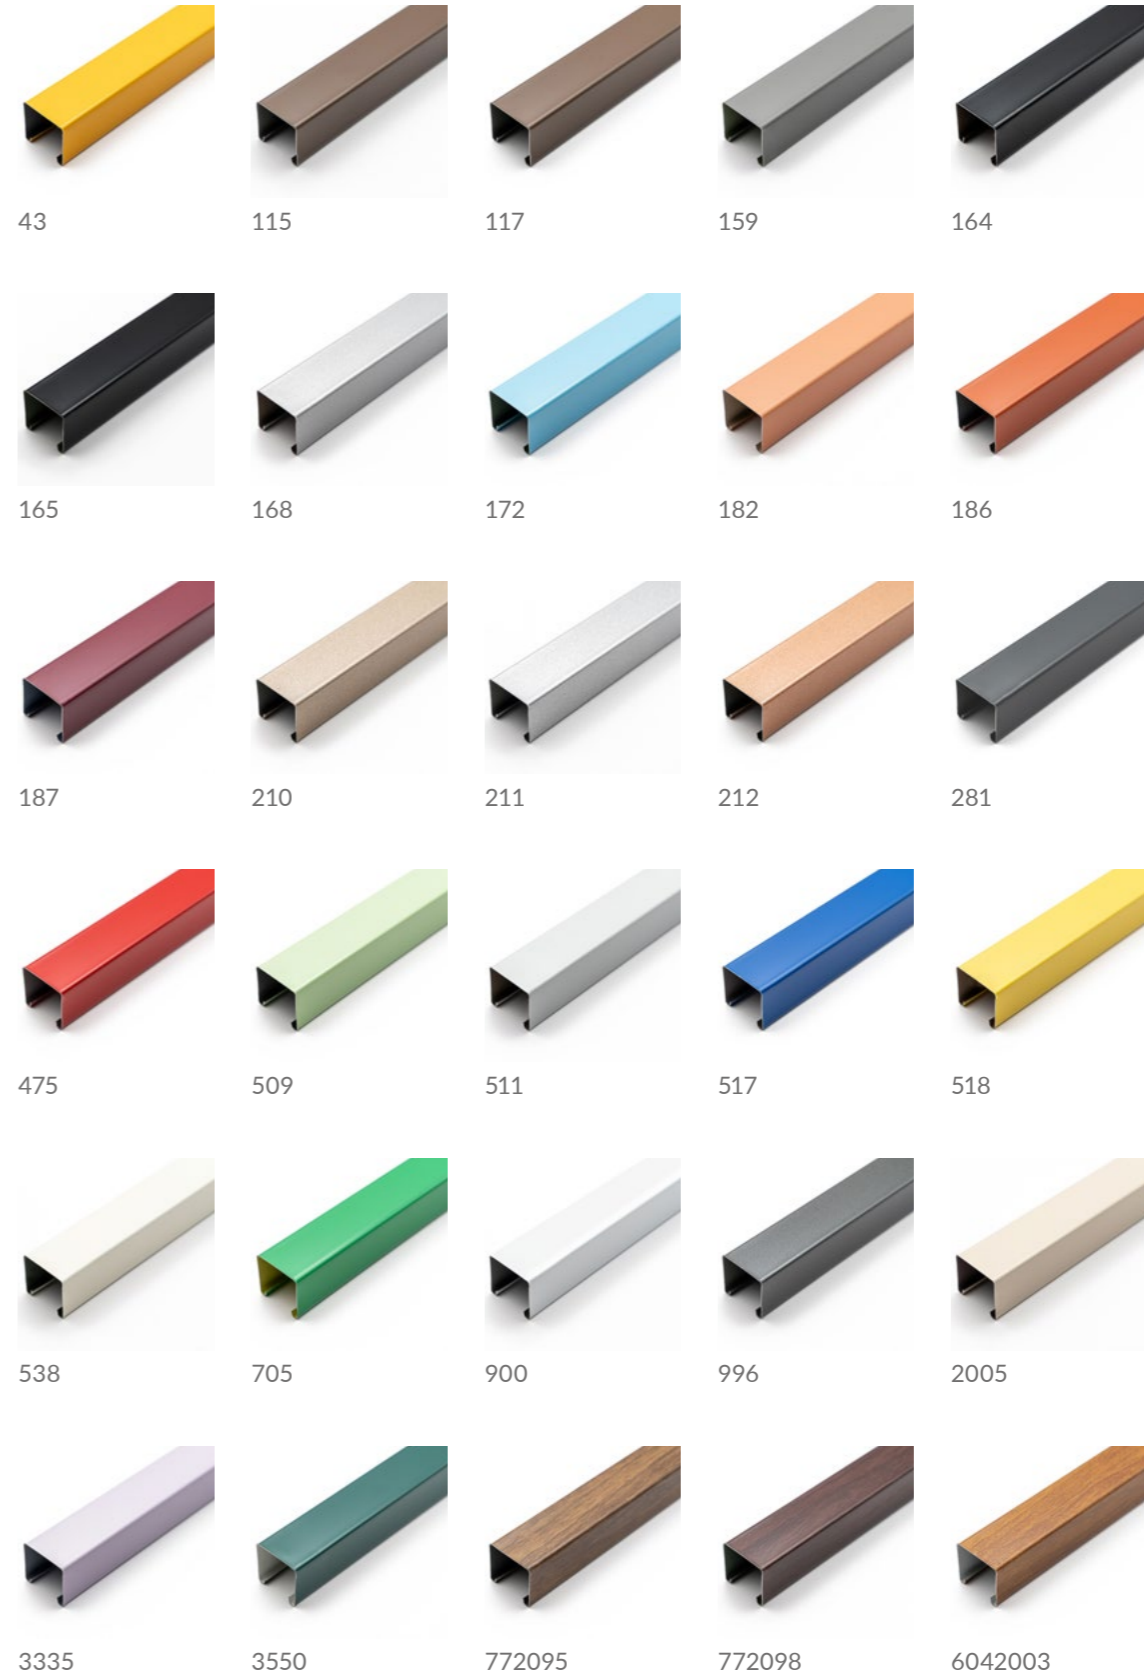

COLORS

HEADRAIL

43

115

117

159

164

165

168

172

182

186

187

210

211

212

281

475

509

511

517

518

538

705

900

996

2005

3335

3550

772095

772098

6042003

COLOR

43
115
117
159
164
165
168
172
182
186
187
210
211
212
281
475
509
511
517
518
538
705
900
996
2005
3335
3550
772095
772098
6042003